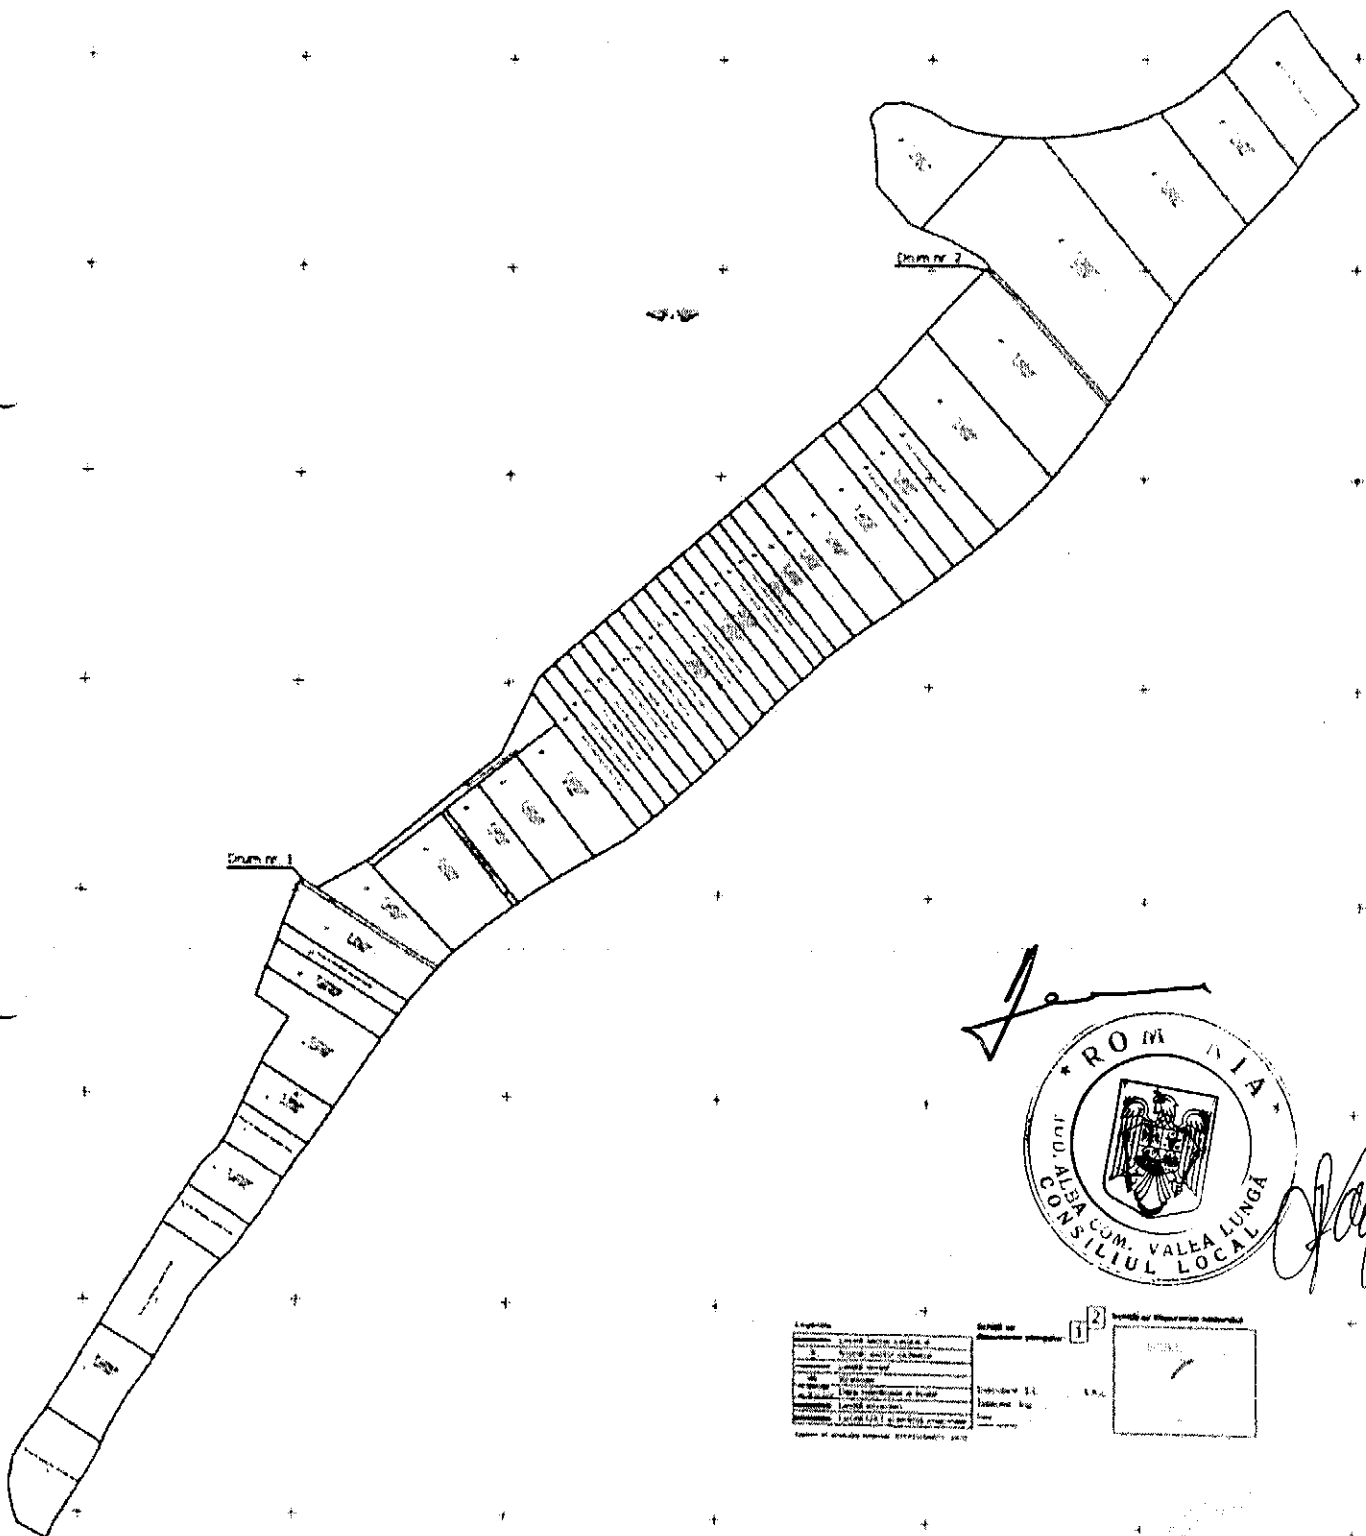

PLAN CADASTRAL
UAT: VALEA LUNGA, Jud. ALBA, sectorul cadastral nr. 5
Scara 1:1600

Plan nr. 127